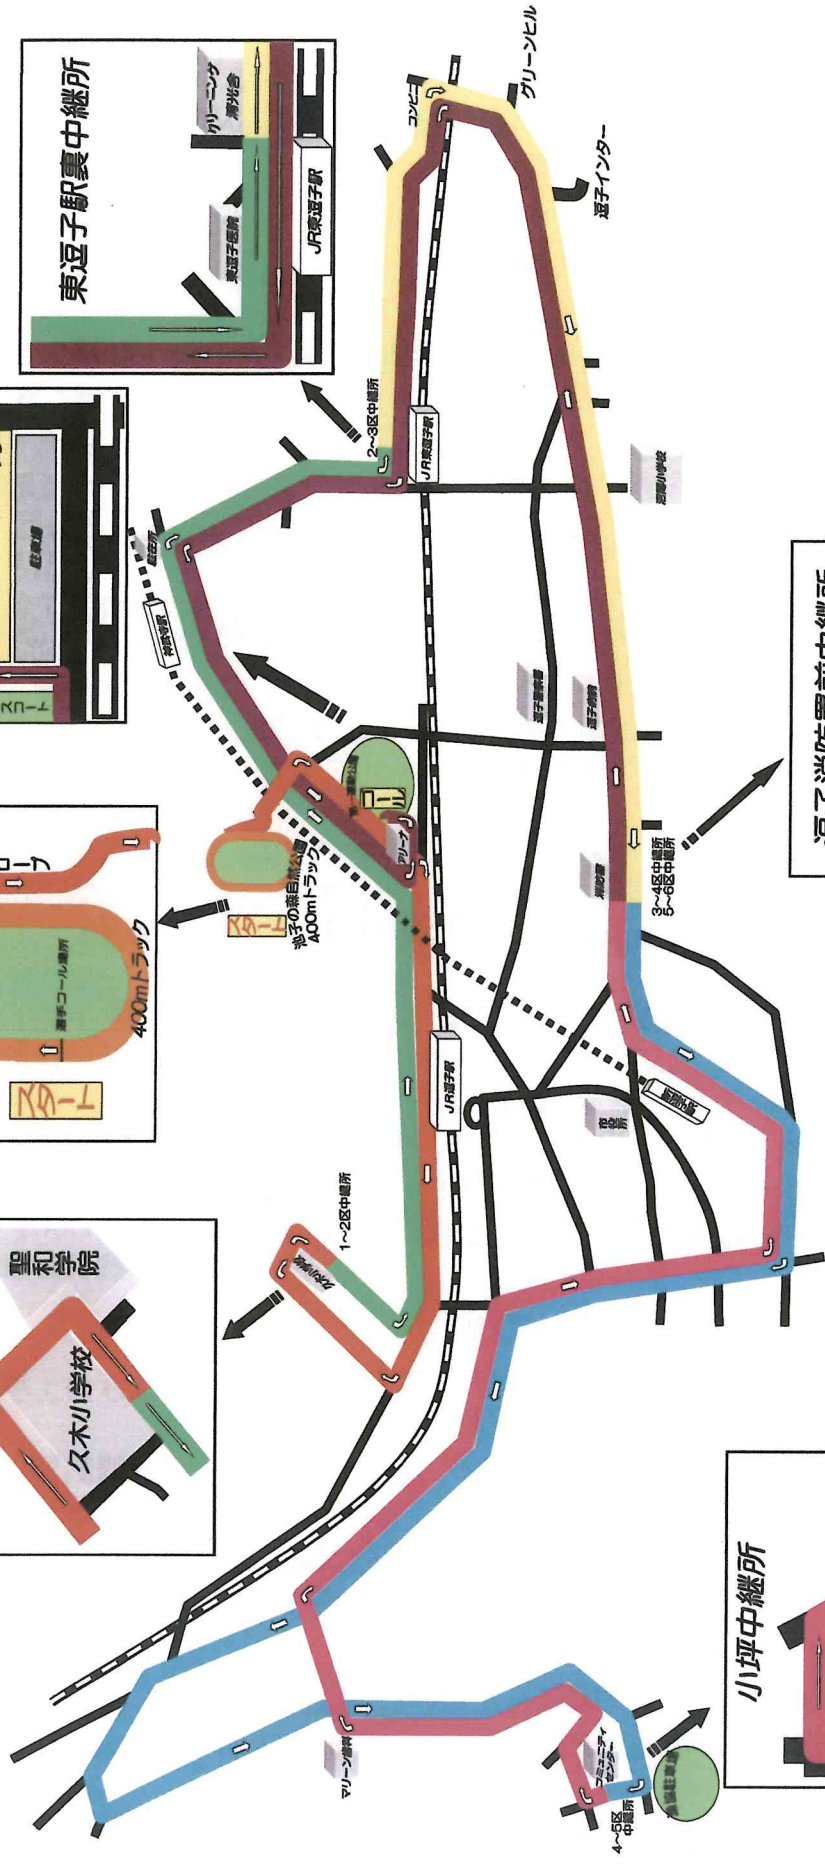

逗子駅伝エントリー

<高校生>

	A千-ム	B千-ム
1区	平田 知基	高橋 克生
2区	山田 瑛紳	天谷 太亮
3区	半沢 優真	井上 来希
4区	勝又 悠介	中島 彬登
5区	塚原 泰	糸原 佑紀
6区	千田 健太郎	太田 修太郎

<中学生&高校生>

	C千-ム	D千-ム
1区	佐藤 蓮	高橋 遼馬
2区	田中 秀弥	金子 生佑
3区	吉田 智之	黒沢 慶仁
4区	岩本 大知	高橋 佑歩
5区	畔田 湧生	勝山 倅輔
6区	小田 颯人	財部 樹

逗子市内一周駅伝競走大会コース図

1区	3.2km
2区	4.2km
3区	4.2km
4区	5.2km
5区	4.4km
6区	7.0km
合計	28.2km