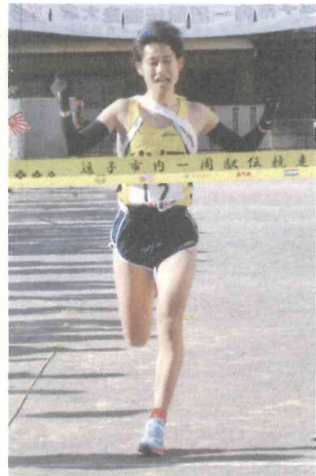

地域対抗の部 12チーム 市内力走
声援を背に 団体対抗の部 33チーム
オープン参加1チーム

地域対抗の部
優勝 小坪A
1時間14分21秒

団体対抗の部
優勝
逗子開成B
1時間13分49秒